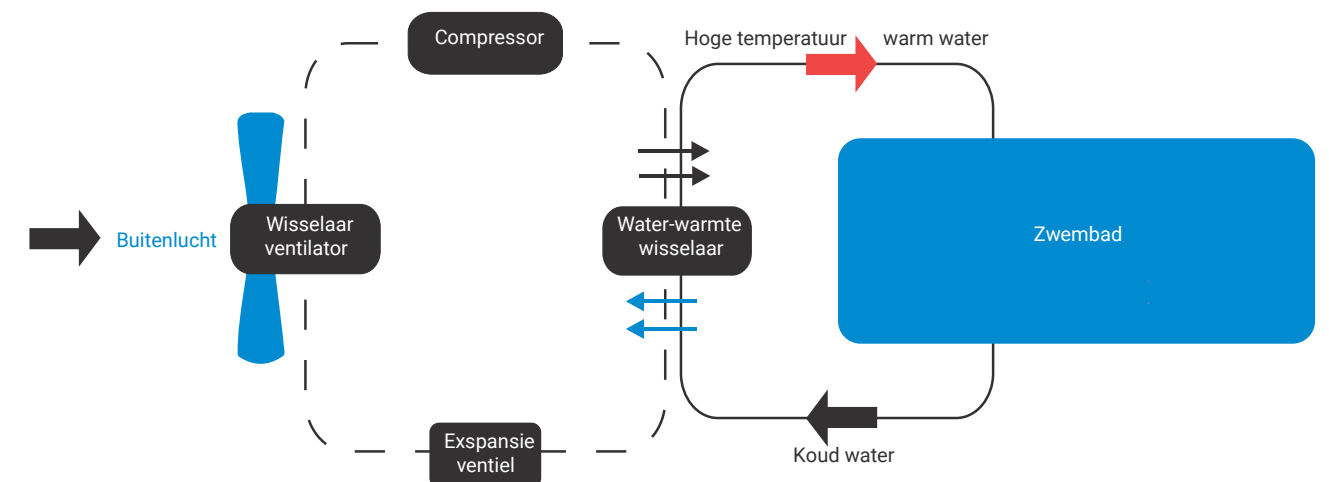

Zwembad warmtepomp

Werkingsprincipe

De warmte uit de buitenlucht wordt via een warmtewisselaar overgedragen aan het koelmiddel, waardoor het koelmiddel verdampt. De compressor brengt het verdampte koelmiddel onder hoge druk, zodat dit stijgt in temperatuur. De gepatenteerde titanium spiraalwisselaar zorgt voor de warmteoverdracht aan het zwembadwater dat hierdoor tot 30°C kan opwarmen, zonder extra bijverwarming.

PACI zwembadwarmtepomp

Zomer / Vier seizoenen

PACI
STANDARD

Vaste bediening
met weektimer CZ-RTC2

OF

Vaste bediening
met weektimer CZ-RTC5B

Kenmerken

- Werking tot buitentemperaturen van -20°C
- 's nachts zal deze zwembadwarmtepomp het zwembad blijven verwarmen
- Buitenunit kan tot op 100m van wisselaar geplaatst worden (type 200 & 250)
- Opstart mogelijk met koud zwembadwater en koude buitentemperaturen
- Compacte en geluidsarme buitenunit
- Geen winteronderhoud nodig (geen water afdalen in een vorstvrije ruimte)
- Uitgerust met debietschakelaar
- Bediening met weekprogramma's en winterbewaking
- Bediening vrij te plaatsen (tot op 1000m)
- Via bediening mogelijkheid tot uitlezen van alle temperaturen
- Uitgerust met zelfdiagnosesysteem en alarmen
- Economische verwarming: tot 80% mogelijke besparing tegenover propaangas, 50 tot 70% tegenover aardgas en ongeveer 600% tegenover elektrische verwarming
- Sturing via smartphone mogelijk